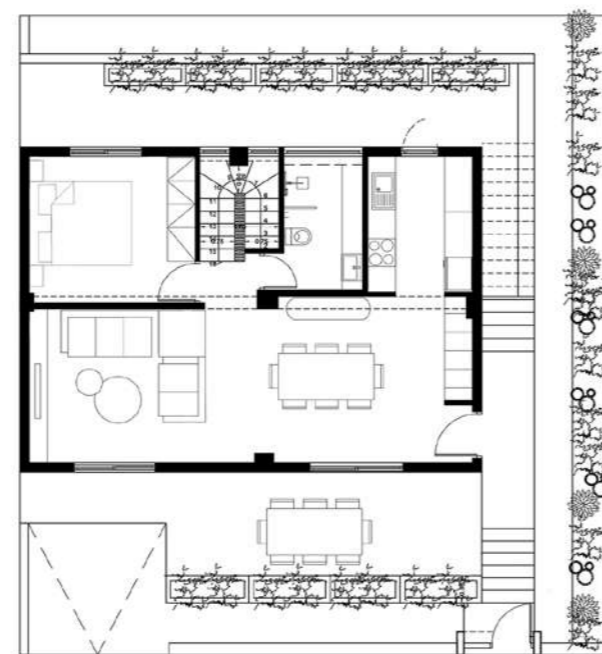

Το ισόγειο διαμέρισμα διέθετε ένα ανεξάρτητο ημιυπόγειο που χρησιμοποιούνταν περιστασιακά. Με τη διαρρύθμιση, ο χώρος αναβαθμίστηκε σε μια πλήρως λειτουργική διώροφη κατοικία. Κεντρικό στοιχείο του νέου σχεδιασμού αποτέλεσε το εσωτερικό κλιμακοστάσιο, το οποίο διαφοροποιήθηκε τόσο υλικά όσο και χρωματικά από τους υπόλοιπους χώρους. Κατασκευασμένο εξ ολοκλήρου από μέταλλο σε μαύρη απόχρωση, έρχεται σε αντίθεση με το ξύλο και το λευκό χρώμα που κυριαρχούν στο υπόλοιπο σπίτι. Αυτή η αισθητική προσέγγιση δίνει έναν σύγχρονο χαρακτήρα

Το ημιυπόγειο, στο οποίο μία δεύτερη ανεξάρτητη είσοδος με πρόσβαση από τον χώρο στάθμευσης, διαμορφώθηκε ως ξενώνας με πολλαπλές χρήσεις, περιλαμβάνοντας γραφείο, σάουνα και γυμναστήριο. Ο σχεδιασμός του ξενώνα είναι τέτοιος ώστε να προσφέρει ευελιξία και άνεση, ενώ η ανεξάρτητη είσοδος των φιλοξενούμενων εξασφαλίζει την ιδιωτικότητα. Η προσεκτική ανακαίνιση όχι μόνο αξιοποίησε πλήρως τον διαθέσιμο χώρο αλλά και ανανέωσε αισθητικά και λειτουργικά την κατοικία, δημιουργώντας ένα αρμονικό και σύγχρονο περιβάλλον διαβίωσης. Ο συνδυασμός των υλικών και η προσεγμένη επιλογή των χρωμάτων συνέβαλαν στην επίτευξη ενός καλαίσθητου αποτελέσματος που αντανακλά την μοντέρνα αισθητική και την πρακτικότητα της νέας διαμόρφωσης. [ek](#)